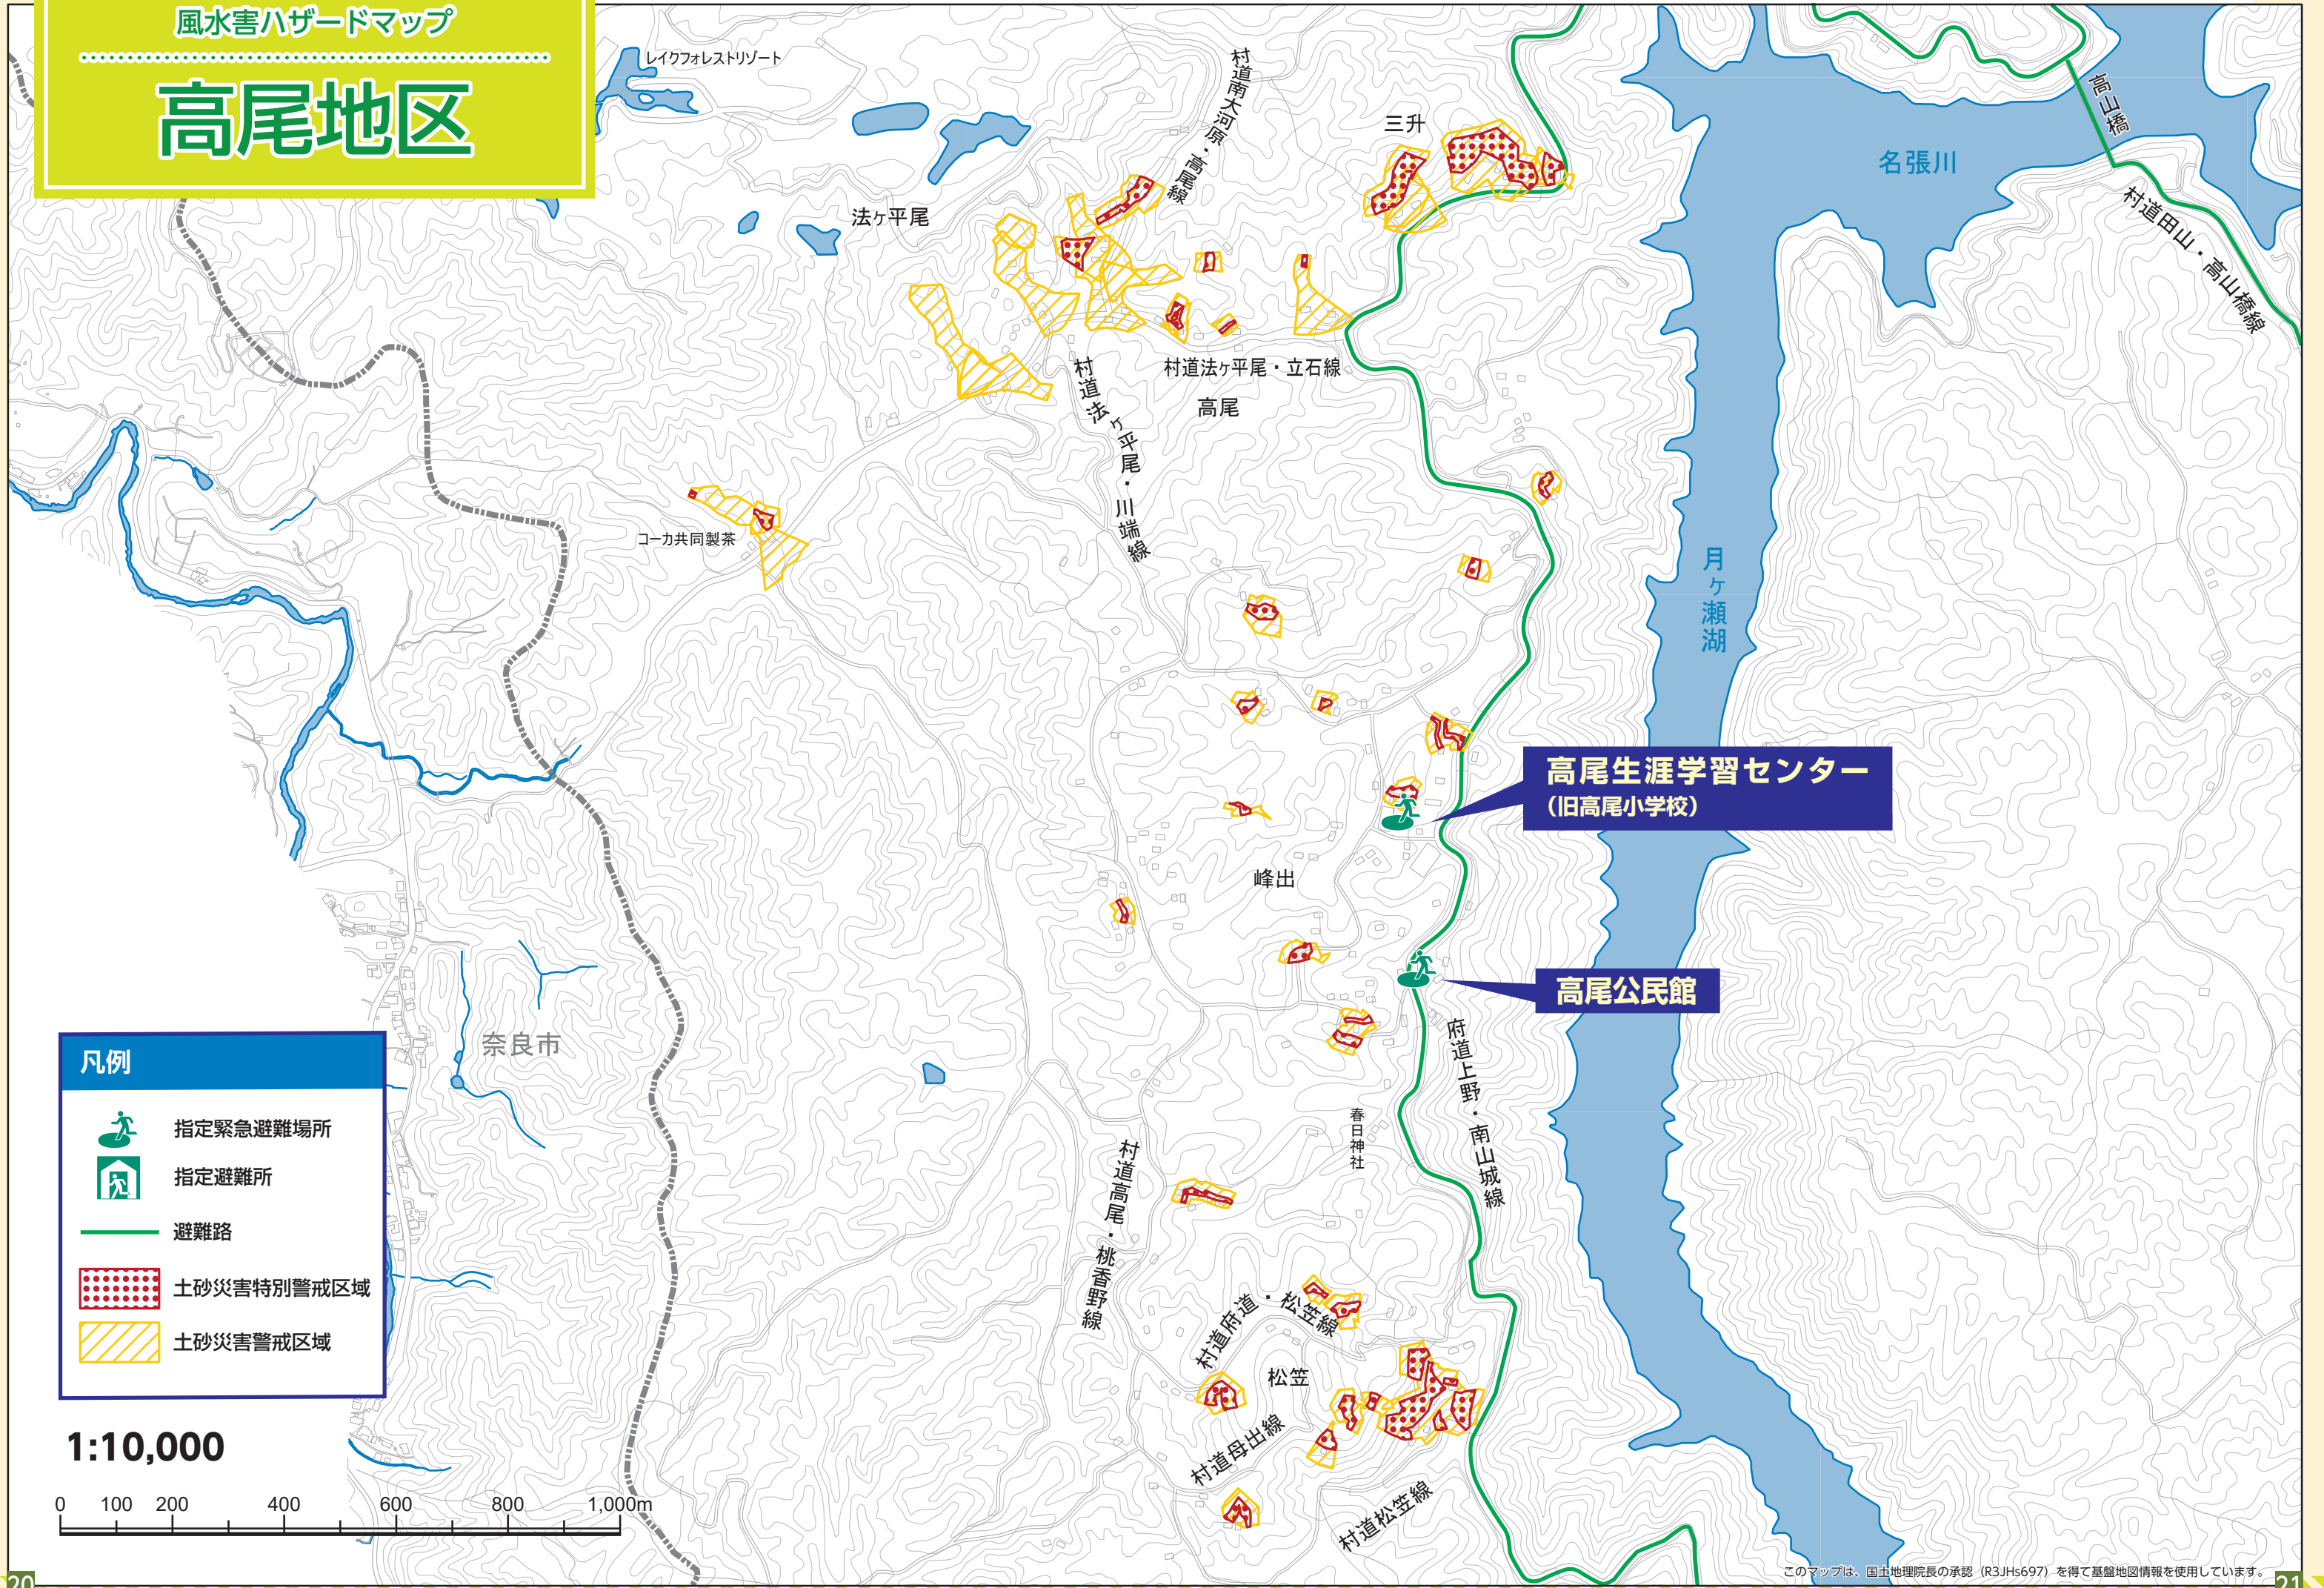

高尾地区

凡例

- 指定緊急避難場所
- 指定避難所
- 避難路
- 土砂災害特別警戒区域
- 土砂災害警戒区域

1:10,000

高尾生涯学習センター
(旧高尾小学校)

高尾公民館

このマップは、国土地理院長の承認 (R3JHs697) を得て基盤地図情報を使用しています。